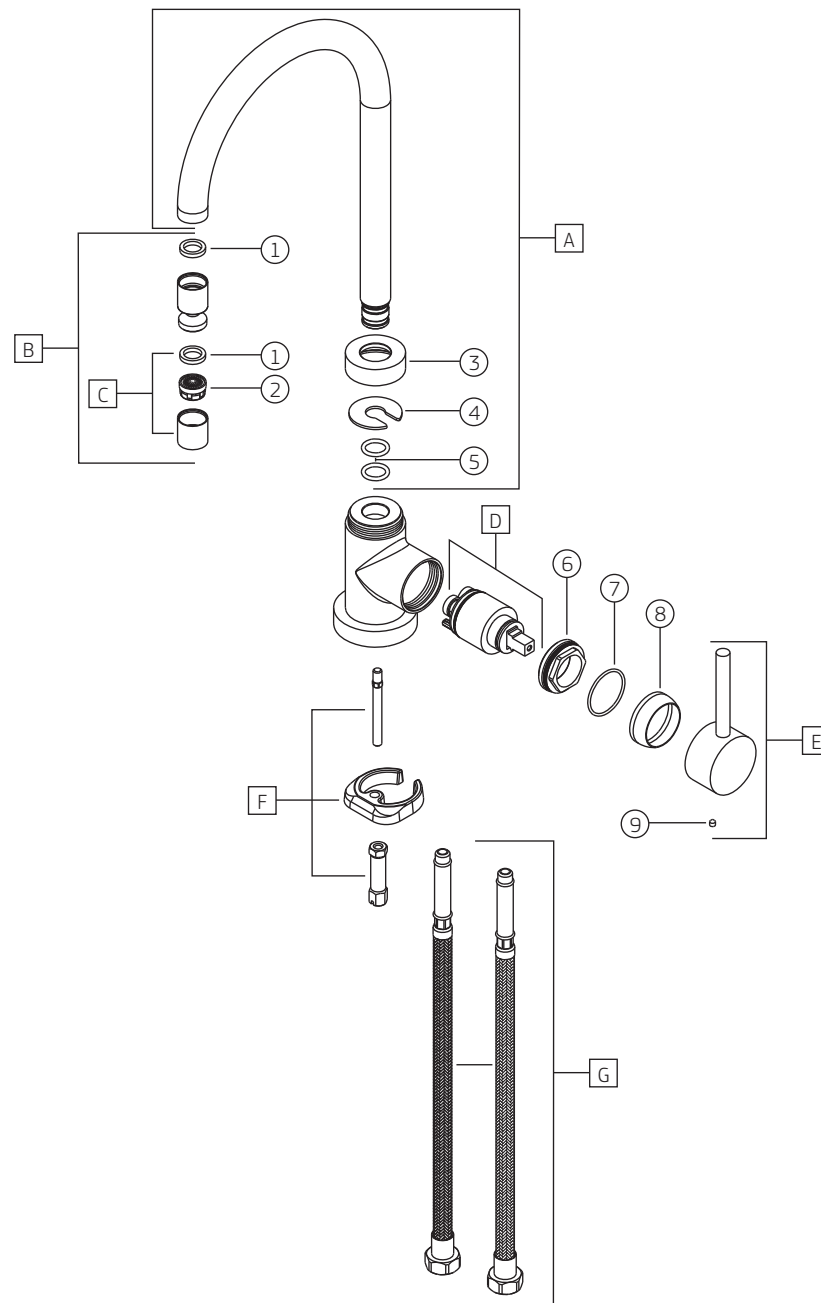

SPIN - Monocomando cozinha de mesa bica móvel

2271.C72

		2271.C72		2271.C72.INX	
COMPONENTES / SUBCONJUNTOS		Lc 00/00	Dc 00/00	Lc 00/00	Dc 00/00
ITEM	Descrição	AC/DT	Código Deca	AC/DT	Código Deca
1	GUARNIÇÃO	-	4148.234	-	4148.234
2	DISPERSOR	-	4224.007	-	4224.007
3	PORCA UNIÃO	CR	4040.024	INX	4040.024.INX
4	ARRUELA TRAVA	-	4100.144	-	4100.144
5	O'RING	-	4160.028	-	4160.028
6	TAMPA	-	4008.029	-	4008.029
7	O'RING	-	4160.098	-	4160.098
8	CANOPLA	CR	4124.356	INX	4124.356.INX
9	PARAFUSO	-	4180.014	-	4180.014
A	SCJ. BICA	CR	4908.402	INX	4908.402.INX
B	SCJ. AREJADOR ARTICULADO	CR	4667.020	INX	4667.020.INX
C	SCJ. AREJADOR	CR	4666.021	INX	4666.021.INX
D	CARTUCHO MONOCOMANDO	-	4001.001	-	4001.001
E	SCJ. ALAVANCA	CR	4116.018	INX	4116.018.INX
F	SCJ. FIXAÇÃO	-	4570.010	-	4570.010
G	FLEXÍVEL	-	4260.015	-	4260.015